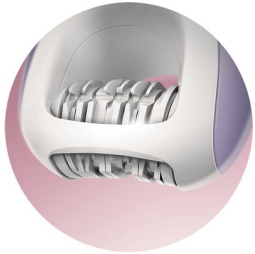

## Diseño ergonómico en forma de S

El diseño ergonómico en forma de S facilita el manejo y el movimiento en todas las zonas. La parte posterior del mango asegura que no se resbale cuando la uses en la ducha o la bañera.

## Protege la piel delicada

La barra de seguridad integrada evita los pellizcos y asegura que nada le ocurra a tu piel.