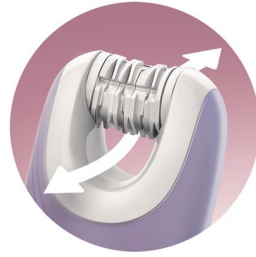

## Diseño ergonómico en forma de S

El diseño ergonómico en forma de S facilita el manejo y el movimiento en todas las zonas. La parte posterior del mango asegura que no se resbale cuando la uses en la ducha o la bañera.

## Protege la piel delicada

La barra de seguridad integrada evita los pellizcos y asegura que nada le ocurra a tu piel.

## Delicada con la piel

El exclusivo sistema de depilación de Philips con discos de textura cerámica está diseñado para un agarre óptimo y para atrapar los vellos. Elimina el vello tan corto como el que tiene 2 a 3 días de crecimiento, sin tirar de la piel.

## Mejor visibilidad e higiene

La separación entre la cabeza y el cuerpo con forma de S mejora la visibilidad, lo que permite que veas directamente el área que estás depilando. El sistema de depilación abierto significa que también podrás limpiar fácilmente el dispositivo.