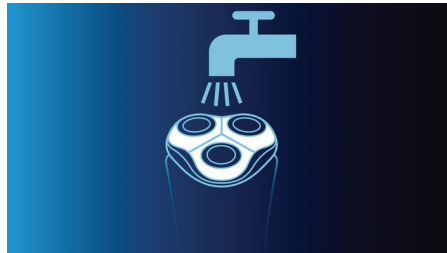

De snelste start van de dag

- Werking met snoer voor constante stroomvoorziening
- Afspoelbaar scheerapparaat met QuickRinse-systeem

Een comfortabele, gladde scheerbeurt

- Super Lift & Cut-systeem voor comfortabel scheren en een glad scheerresultaat
- Dynamic Contour Response volgt de contouren van gezicht en hals

Kenmerken

Efficiënt voedingssysteem

Werking met snoer voor een betrouwbare scheerbeurt waar u altijd op kunt rekenen

Super Lift & Cut-actie

Het systeem met dubbele mesjes van het elektrische scheerapparaat tilt de haren op en scheert ze op een comfortabele manier net onder de huid af. Het resultaat: een supergladde huid.

Dynamic Contour Response

Past zich automatisch aan elke ronding van uw gezicht en hals aan, voor een gladder resultaat

Volledig afspoelbaar scheerapparaat

Volledig afspoelbaar scheerapparaat met QuickRinse-systeem voor afspoelen in een handomdraai

Specificaties

Scheerresultaten

Scheersysteem: Super Lift & Cut
Volgt de contouren: Dynamic Contour Response

Gebruiksgemak

Scheertijd: Gebruik met snoer
Schoonmaken: Volledig afspoelbaar scheerapparaat, Snel afspoelbare haarkamer