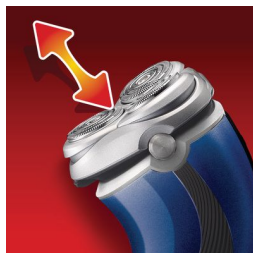

Repere

Capete de bărbierit Speed-XL

Cele trei lame de bărbierire oferă o suprafață de bărbierire cu 50% mai mare pentru un bărbierit mai rapid și mai precis. *comparat cu capetele de bărbierire rotative standard.

Sistemul de urmărire SmartTouch Contour

Menține constant cele 3 capete de bărbierire în contact cu pielea dumneavoastră, pentru o radere rapidă și eficientă.

Clătire rapidă

Învelișul anti-bacterian din interiorul unității de bărbierit asigură curățarea aparatului prin clătire în câteva secunde.

Sistem de tăiere precis

Capete ultrasubțiri cu fante pentru părul lung și micro orificii pentru părul cel mai scurt.

Tehnologia Super Lift & Cut

Sistemul cu două lame ridică firele de păr pentru a putea bărbieri confortabil sub nivelul pielii.

Sistem Reflex Action

Urmărește automat fiecare linie a feței și a gâtului.

Specificații

Performanțe în bărbierire

Sistem de bărbierire: Sistem de tăiere precis, Tehnologia Super Lift & Cut

Urmărire a conturului: Sistemul de urmărire SmartTouch Contour, Sistem Reflex Action,