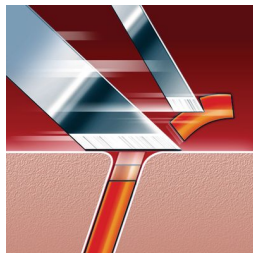

Repere

Capete de bărbierit Speed-XL

Cele trei lame de bărbierire oferă o suprafață de bărbierire cu 50% mai mare pentru un bărbierit mai rapid și mai precis. *comparat cu capetele de bărbierire rotative standard.

Sistemul de urmărire SmartTouch Contour

Menține constant cele 3 capete de bărbierire în contact cu pielea dumneavoastră, pentru o radere rapidă și eficientă.

Clătire rapidă

Învelișul anti-bacterian din interiorul unității de bărbierit asigură curățarea aparatului prin clătire în câteva secunde.

Sistem de tăiere precis

Capete ultrasubțiri cu fante pentru părul lung și micro orificii pentru părul cel mai scurt.

Tehnologia Super Lift & Cut

Sistemul cu două lame ridică firele de păr pentru a putea bărbieri confortabil sub nivelul pielii.