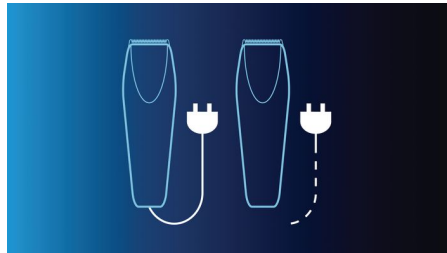

Hudvänlig

De rundade kanterna på bladen och kammarna förhindrar att du river dig och är skonsamma mot huden.

Justerbara rörliga kammar

Du väljer och ställer enkelt in önskad hårlängd utan att behöva byta tillbehör.

100 % tvättbar

Rengörs bekvämt under kranen för en noggrann rengöring.

Med och utan sladd

Headroom är flexibel och bekväm och kan användas med och utan sladd.

Batteriindikator

En vit lampa blinkar när batteriet laddas och lyser med ett fast sken när det är fulladdat.