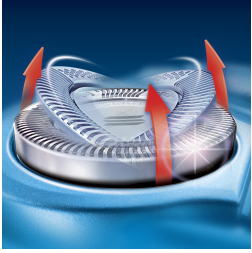

PHILIPS

6000 series

Rasoir électrique

Avec indicateur de charge

HQ6070

Un rasage d'encore plus près

De conception parfaite, le rasoir Philips HQ6070/16 a été développé pour des rasages d'une précision unique. La technologie Super Lift&Cut associée au système de suivi des contours Reflex Action garantit un rasage de très près.

Précis et en douceur

- Technologie de rasage Super Lift&Cut à double lame

Suit les courbes de votre visage et de votre cou

- Têtes flottantes individuelles
- Système Reflex Action

Taille de la moustache et des pattes

- Tondeuse rétractable avec mécanisme à ressort

Rinçage facile sous le robinet

- Rasoir lavable

Points forts

Têtes flottantes individuelles

Les lames effilées de votre rasoir Philips sont au plus près de votre peau, pour un rasage exceptionnel.

Technologie Super Lift&Cut

Système à double lame : la première lame soulève le poil, la seconde le coupe pour un rasage agréable et d'une précision exceptionnelle.

Rasoir lavable

Étanche, ce rasoir Philips peut facilement être rincé sous le robinet.