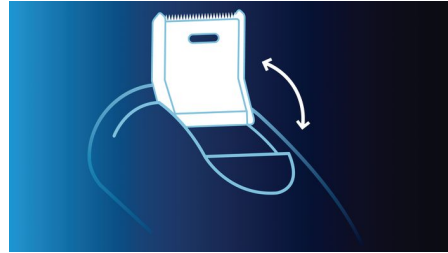

Cortapatillas desplegable

Cortapatillas desplegable ancho perfecto para arreglar las patillas y el bigote

SmartPivot

Mantiene los 3 cabezales de afeitado en constante contacto con la piel para un afeitado rápido

Sistema Súper Levanta y Corta

El sistema de doble cuchilla integrado en nuestras afeitadoras eléctricas levanta el pelo para cortarlo por debajo del nivel de la piel para un afeitado más apurado.

Cabezales de afeitado TripleTrack

Las tres pistas de afeitado ofrecen un 50% más de superficie de afeitado para obtener un afeitado rápido y apurado

Especificaciones

Rendimiento de afeitado

Sistema de afeitado: Sistema de corte TripleTrack, Corte DualPrecision, Súper Levanta y Corta

Seguimiento de contornos: SmartPivot, Respuesta de contorno dinámico

Moldeado: Cortapatillas desplegable incorporado

Fácil de usar

Tiempo de afeitado: Más de 60 minutos

Carga: Recargable, Funcionamiento con o sin cable, Carga rápida en 3 minutos para 1 afeitado

Tiempo de carga: 1 hora

Pantalla: 2 LED indicadores, Indicación de carga, Indicación de batería baja, Indicación de batería llena, Indicación de carga rápida

Limpieza: Afeitadora completamente lavable, Cámara de recogida del pelo fácil de enjuagar

Diseño

Mango: Easy grip, Empuñadura de goma estriada

Acabado: Carcasa frontal (lacada), Anillo decorativo cromado y pulido, Panel de visualización con espejo negro

Color: Rojo fuego intenso

Accesorios

Soporte: Soporte de carga

Funda: Funda blanda

Mantenimiento: Cepillo de limpieza, Tapa protectora

Potencia

Tipo de batería: Iones de litio

Voltaje automático: 100-240 V

Consumo de energía en espera: <0,2 W

Consumo de energía máximo: 5,4 W

Servicio

2 años de garantía

Cabezal de repuesto: Sustituir cada dos años por HQ9