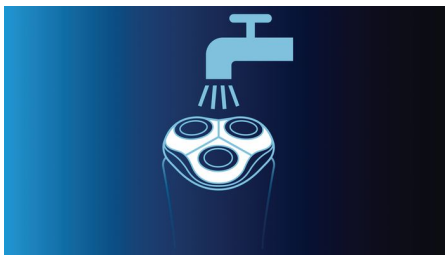

Afeitadora completamente lavable

Afeitadora completamente lavable con sistema QuickRinse, que enjuaga en menos tiempo