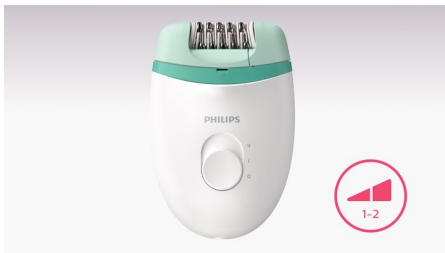

Užijte si hladké nohy po celé týdny s epilátorem Philips Satinelle. Jemně odstraňuje chloupky krátké pouhého 0,5 mm přímo od kořínků. Snadná epilace díky ergonomické rukojeti a použití s kabelem. Omyvatelná hlava pro zajištění optimální hygieny.

Dokonalé výsledky

- Efektivní epilační systém vytahuje chloupky i s kořínků

Snadné a bezproblémové používání

- 2 nastavení rychlosti uchopí tenčí i silnější chloupky
- Profilovaná ergonomická rukojeť pro pohodlnou manipulaci
- Omyvatelná epilační hlava pro lepší hygienu a snazší čištění

Příslušenství

- Holicí hlava a hřeben pro hladké oholení

Přednosti

Efektivní epilační systém

Efektivní epilační systém zanechává pokožku hladkou a bez strniště na dlouhé týdny

2 nastavení rychlosti

2 nastavení rychlosti k odstranění řídkých a hustších chloupků umožňují zbavit se jich tak, jak je to pro vás co nevhodnější

Ergonomická rukojeť

Oblý tvar dokonale padne do ruky a umožňuje pohodlné odstranění chloupků. A kromě toho skvěle vypadá!

Omyvatelná epilační hlava

Tento epilátor má omyvatelnou epilační hlavu. Hlava je odnímatelná a omyvatelná pod tekoucí vodou pro optimální hygienu