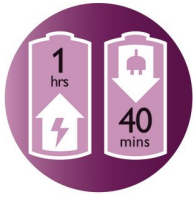

Hlavné prvky

Bez šnúry

Epilujte kdekoľvek pomocou tohto bezšnúrového epilátora. Až 40 minút bezšnúrovej epilácie, rýchle 1-hodinové nabíjanie.