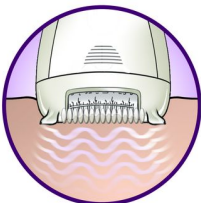

## Bez šnúry

Epilujte kdekoľvek pomocou tohto bezšnúrového epilátora. Až 40 minút bezšnúrovej epilácie, rýchle 1-hodinové nabíjanie.

## Extra široká hlavica

Extra široká hlava zachytí a odstráni viac chĺpkov jedným ťahom a za pár minút poskytne dlhotrvajúci hladký výsledok

## Jemný systém

Jemne vibrujúca masážna lišta stimuluje a upokojuje pokožku, takže proces epilácie je príjemný