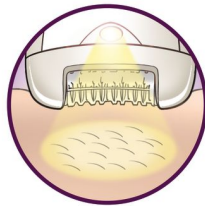

Svetlo Opti-light

Vstavané svetlo Opti-light jasne odhalí aj tie najmenšie a najtenšie chĺpky