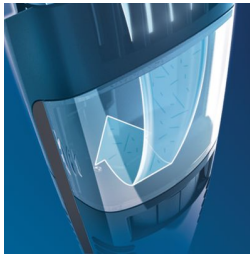

asimpleswitch.com

Destacados

18 posiciones de largo

Seleccione y bloquee la longitud deseada dentro de las longitudes posibles.

Recolector de vello transparente

El depósito transparente recoge el vello y te permite ver fácilmente si está lleno.

Peine-guía que sigue los contornos

Peine guía flexible que sigue los contornos de tu cara para recortar de forma simple y cómoda.

Puede usarse con y sin cable

Puede usarse conectado a la red eléctrica o con baterías recargables para máxima potencia y libertad.