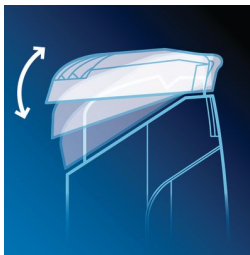

asimpleswitch.com

Destacados

18 posiciones de largo

Seleccione y bloquee la longitud deseada dentro de las longitudes posibles.

Recolector de vello transparente

El depósito transparente recoge el vello y te permite ver fácilmente si está lleno.

Peine-guía que sigue los contornos

Peine guía flexible que sigue los contornos de tu cara para recortar de forma simple y cómoda.

Puede usarse con y sin cable

Puede usarse conectado a la red eléctrica o con baterías recargables para máxima potencia y libertad.