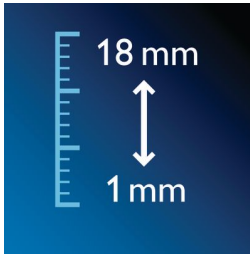

Crea el estilo que más te gusta

- 18 posiciones de largo de 1 a 18 mm

Máxima facilidad de uso

- Cámara de recolección de vello, transparente para su control visual
- Cuchillas que no necesitan mantenimiento
- El sistema de vacío captura el pelo cuando lo cortas para más comodidad

asimpleswitch.com

Destacados

18 posiciones de largo

Seleccione y bloquee la longitud deseada dentro de las longitudes posibles.

Recolector de vello transparente

El depósito transparente recoge el vello y te permite ver fácilmente si está lleno.

Peine-guía que sigue los contornos

Peine guía flexible que sigue los contornos de tu cara para recortar de forma simple y cómoda.

Puede usarse con y sin cable

Puede usarse conectado a la red eléctrica o con baterías recargables para máxima potencia y libertad.