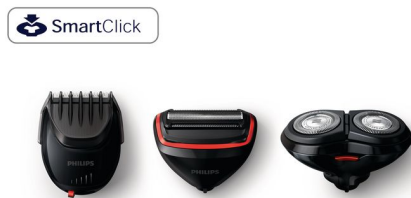

Τέλεια περιποίηση για το σώμα σας

- Τριμάρισμα και ξύρισμα σώματος με ευκολία και ασφάλεια

asimpleswitch.com

Χαρακτηριστικά

Σύστημα SmartClick

Με το σύστημα SmartClick, μπορείτε να μετατρέψετε εύκολα το Click&Style σε ξυριστική μηχανή, τρίμερ για γένια ή σύστημα περιποίησης σώματος. Τοποθετήστε απλώς το εξάρτημα που θέλετε πάνω στη λαβή, για να ολοκληρώσετε το στίλ σας.

Αποσπώμενα εξαρτήματα

Τοποθετήστε απλώς το εξάρτημα που θέλετε πάνω στη λαβή, για να το μετατρέψετε σε ξυριστική μηχανή, τρίμερ για γένια ή σύστημα περιποίησης σώματος. Όταν τελειώσετε, αφαιρέστε το εξάρτημα. Για ένα λείο πρόσωπο, επιλέξτε την ξυριστική μηχανή. Για τέλειο αζύριστο λουκ, επιλέξτε το τρίμερ. Θέλετε να περιποιηθείτε το σώμα σας; Επιλέξτε την κεφαλή bodygroom. Ένα εργαλείο, άπειρα στίλ.