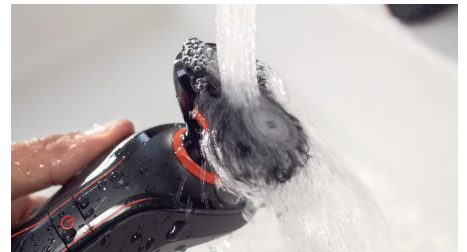

Αδιάβροχα

Άνετο τρίμαρισμα και ξύρισμα σε ολόκληρο το σώμα, ακόμα και όταν κάνετε ντους.

asimpleswitch.com

Πράσινο λογότυπο της Philips

Τα πράσινα προϊόντα Philips μπορούν να μειώσουν το κόστος, την ενεργειακή κατανάλωση και τις εκπομπές CO₂. Πώς; Προσφέρουν σημαντική περιβαλλοντική βελτίωση σε έναν ή περισσότερους από τους τομείς πράσινου ενδιαφέροντος της Philips: ενεργειακή απόδοση, συσκευασία, επικίνδυνες ουσίες, βάρος, ανακύκλωση και απόρριψη, δια βίου αξιοπιστία.