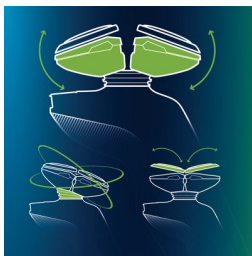

Points forts

Rasoir GyroFlex 3D

Le système de suivi des contours GyroFlex 3D s'adapte à toutes les courbes de votre visage pour réduire la pression et les irritations cutanées.