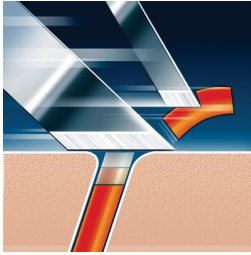

PHILIPS

Scheerhoofden

3 scheerhoofden

HQ9/51

Altijd een glad scheerresultaat

Vervang de scheerhoofden om de 2 jaar voor optimale resultaten

De mesjes van uw scheerapparaat leggen elk jaar maar liefst 49 keer de afstand naar de top van de Mount Everest af. Na zo'n lange tocht is zelfs het beste materiaal toe aan vervanging. Houd uw scheerapparaat in topconditie en vervang de HQ9/51-scheerhoofden om de 2 jaar.

Comfortabel en nauwkeurig

- Super Lift & Cut-scheersysteem met dubbele mesjes

Volgt alle contouren van uw gezicht en hals

- Reflex Action-systeem

Snel en nauwkeurig scheren

- Speed XL-scheerhoofden: voor een snelle, nauwkeurige scheerbeurt

Scheert zelfs de kortste stoppelhaartjes

- Precisiescheersysteem

Kenmerken

Super Lift & Cut-technologie

Het dubbel-messysteem van uw Philips-scheerapparaat: het eerste mes tilt de haartjes op, het tweede scheert de haartjes af en zorgt voor een aangename en gladde scheerbeurt.

Precisiescheersysteem

Het Philips-scheerapparaat heeft ultradunne scheerhoofden met sleuven voor het scheren van lange haren en gaatjes voor de kortste stoppels.

Speed-XL-scheerhoofden

De drie scheerlingen hebben 50% meer scheerooppervlakte zodat u zich snel kunt scheren. *In vergelijking met standaard roterende scheerhoofden.