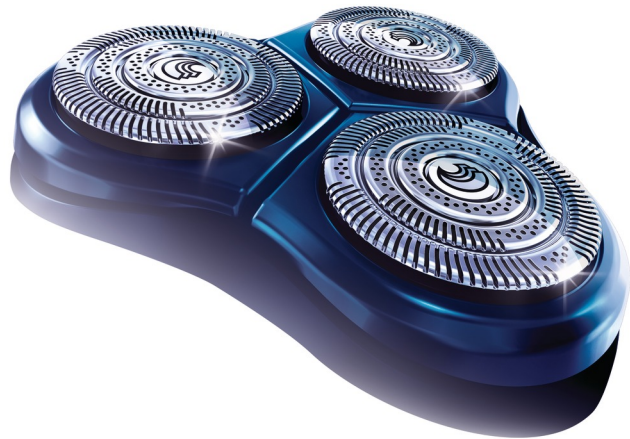

PHILIPS

Scheerhoofden

3 scheerhoofden

HQ9/51

Altijd een glad scheerresultaat

Vervang de scheerhoofden om de 2 jaar voor optimale resultaten

De mesjes van uw scheerapparaat leggen elk jaar maar liefst 49 keer de afstand naar de top van de Mount Everest af. Na zo'n lange tocht is zelfs het beste materiaal toe aan vervanging. Houd uw scheerapparaat in topconditie en vervang de HQ9/51-scheerhoofden om de 2 jaar.

Comfortabel en nauwkeurig

- Super Lift & Cut-scheersysteem met dubbele mesjes

Volgt alle contouren van uw gezicht en hals

- Reflex Action-systeem

Snel en nauwkeurig scheren

- Speed XL-scheerhoofden: voor een snelle, nauwkeurige scheerbeurt

Scheert zelfs de kortste stoppelhaartjes

- Precisiescheersysteem

Kenmerken

Super Lift & Cut-technologie

Het dubbel-messysteem van uw Philips-scheerapparaat: het eerste mes tilt de haartjes op, het tweede scheert de haartjes af en zorgt voor een aangename en gladde scheerbeurt.

Precisiescheersysteem

Het Philips-scheerapparaat heeft ultradunne scheerhoofden met sleuven voor het scheren van lange haren en gaatjes voor de kortste stoppels.

Speed-XL-scheerhoofden

De drie scheerlingen hebben 50% meer scheerooppervlakte zodat u zich snel kunt scheren. *In vergelijking met standaard roterende scheerhoofden.