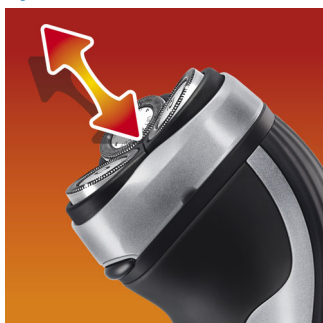

Système Reflex Action

Suit automatiquement les courbes de votre visage et de votre cou.