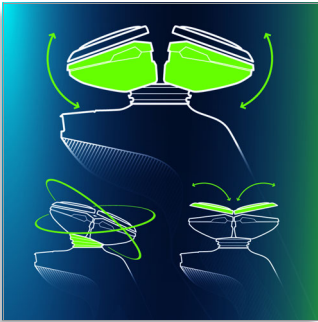

- Agarre fácil y ergonómico para un mejor control
- Accesorio recortador preciso y suave con la piel
- NUEVO: perfilador de barba de fácil montaje con 5 posiciones

asimpleswitch.com

PHILIPS

sense and simplicity

Destacados

Afeitadora GyroFlex 3D

Los cabezales de seguimiento de los contornos GyroFlex 3D de la afeitadora se ajustan perfectamente a cada curva de la cara, minimizando la presión y la irritación.

Sistema Súper Levanta y Corta

El sistema de doble cuchilla integrado de la afeitadora eléctrica de Philips levanta el pelo para cortarlo por debajo del nivel de la piel para un afeitado más apurado.

Easy grip

El mango de la afeitadora permite un agarre fácil y su revestimiento de goma te asegura un control total.

Cabezales de afeitado UltraTrack

Consigue un afeitado apurado que minimiza la irritación en la piel. El cabezal de afeitado dispone de tres pistas especiales: ranuras para pelo normal; canales para pelos largos o pegados a la piel y orificios para la barba más corta de la cara.