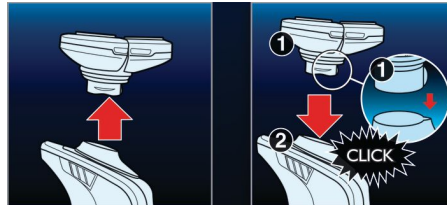

다양한 얼굴선을 따라 부드럽게 움직임

- 필립스 자이로플렉스 3D 시스템은 모든 얼굴선에 밀착되어 움직입니다.

놀랍도록 매끄러운 면도

- 울트라트랙 헤드는 몇 번의 손놀림만으로 모든 수염을 잘라냅니다.
- 슈퍼 리프트 앤 컷 기능을 갖춘 센소터치 면도기

피부를 보호하는 전기면도기

- 간편한 건식면도 및 상쾌한 습식면도가 가능한 아쿠아텍
- 매끄럽고 마찰이 적은 스킨글라이드 기능이 자극을 최소화합니다.

간편한 교체

- 간편한 클릭 오프, 클릭 온

주요 제품

사양

자이로플렉스 3D 면도기

자이로플렉스 3D 입체 면도헤드가 굽김 없이 모든 얼굴선에 맞춰 움직이므로써 피부에 압력과 자극을 최소화합니다.

울트라트랙 면도헤드

밀착 면도가 가능해 피부 자극을 최소화합니다. 면도헤드는 세가지 트랙(일반 수염을 위한 홈, 길거나 평평하게 누운 수염을 위한 망, 가장 짧은 수염을 위한 구멍)이 있습니다.

수퍼 리프트 앤 컷 액션

필립스의 수퍼 리프트 앤 컷 시스템은 첫번째 날이 수염을 살짝 들어올린 다음, 두번째 날로 그 수염을 깎아 보다 매끈한 면도가 가능하도록 해줍니다.

아쿠아텍

아쿠아텍 기능으로 자신이 선호하는 방식으로 면도가 가능합니다. 편안한 건식 면도는 물론 웨이빙 폼 또는 젤을 사용하여 피부 자극이 거의 없는 상쾌한 습식 면도도 가능합니다.

스킨글라이드

마찰을 줄여주는 스킨글라이드 기능이 적용된 면도헤드가 피부를 따라 부드럽게 움직여 보다 쉬운 밀착 면도가 가능합니다.

간편한 클릭 오프, 클릭 온

간편한 탈부착 방식으로 면도헤드를 손쉽게 교체하십시오.

웨이빙 헤드

패키지당 전기면도기: 1

사용 가능한 제품 유형: 센서터치 3D(RQ12xx)