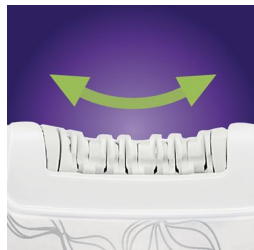

PHILIPS

Epilator

Satinelle Ice
Premium

Sladdlös

HP6511/00

Extra skonsam, ultrasnabb

Sladdlös epilator med massage

De keramiska skivorna avlägsnar håret från roten, vilket ger en silkeslen mjukhet. Den här laddningsbara epilatorn gör att du kan epilera när som helst, var som helst!

Enkel rengöring

- Tvättbart epileringshuvud för ökad hygien och enkel rengöring

Funktioner

Sonic-massage med aloe vera

Stimulerar mjukt huden och minimerar den obehagliga känslan när håret dras ut vilket gör hela epileringen behagligare.

Tvättbart epileringshuvud

Tvättbart epileringshuvud för ökad hygien och enkel rengöring

Hypoallergeniska skivor med antibakteriell beläggning

Det keramiska epileringshuvudet har hypoallergeniska skivor som reducerar risken för allergisk hudirritation

Laddningsbar

Epilatorn är uppladdningsbar vilket möjliggör sladdlös användning så att du kan epilera var som helst.

Böjt epileringshuvud

Fångar hårstrån som är så korta som en halv millimeter, så du behöver inte vänta tills håret har vuxit ut helt innan du epilera på nytt.