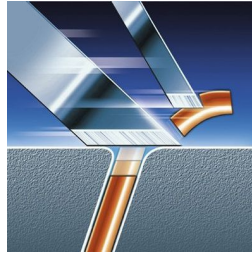

Technologie Super Lift&Cut