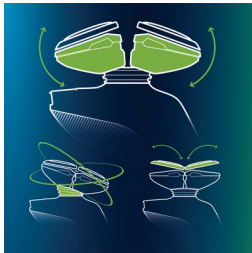

Contrôle et précision pour un rasage impeccable

- Poignée avec prise en main ergonomique pour un contrôle optimal
- Tondeuse de précision respectueuse de votre peau

Un rasage impeccable, chaque jour

- Le système Jet Clean nettoie, lubrifie et recharge le rasoir

asimpleswitch.com

Points forts

Rasoir GyroFlex 3D

Le système de suivi des contours GyroFlex 3D du rasoir s'adapte aux courbes de votre visage pour réduire la pression et les irritations cutanées.

Têtes de rasage UltraTrack

Un rasage de précision qui minimise les irritations cutanées. La tête de rasage est dotée de 3 anneaux spécialisés : des fentes pour les poils normaux, des canaux pour les poils longs, des trous pour les poils courts de votre visage.