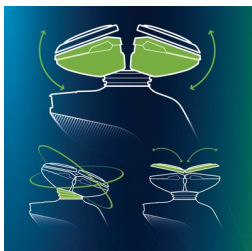

- Ergonomiczny uchwyt Easy Grip zapewnia pełną kontrolę
- Precyzyjny trymer delikatny dla skóry
- Nakładany trymer do brody z 5 ustawieniami długości

Codziennie świeże golenie

- System Jet Clean+ czyści, smaruje i ładuje golarkę

Golarka GyroFlex 3D

Zastosowane w golarce głowice GyroFlex 3D dopasowują się dokładnie do kształtu twarzy, a także zapewniają mniejszy nacisk i mniej podrażnień.

Głowice gołące Ultra Track

Dokładne golenie przy minimalnym podrażnieniu skóry. Głowica gołająca wyposażona jest w 3 specjalne pierścienie gołące: otwory do normalnych włosów, kanałiki do długich lub przylegających włosów i dziurki do najkrótszego zarostu.