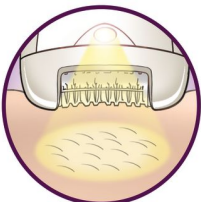

Doskonale rozwiązania dla delikatnych obszarów ciała

- Kształtuje, przycina i modeluje, zapewniając doskonale gładką skórę
- Bezprzewodowy minidepilator zapewnia precyzyjną depilację
- Luksusowy dodatek – przenośna pęseta z lampką i lusterkiem

Zalety

Bezprzewodowy

Depilator bezprzewodowy umożliwia depilację w dowolnym miejscu. Do 40 minut bezprzewodowego działania, szybkie ładowanie w godzinę.

Szeroka głowica

Szeroka głowica do depilacji chwytą i depiluje więcej włosków za jednym pociągnięciem, zapewniając długotrwałe rezultaty i gładkość w zaledwie kilka minut.

System łagodzący

Wibrujący pasek masujący stymuluje i łagodzi skórę, zapewniając przyjemną depilację.

Lampka Opti-light

Wbudowana lampka Opti-light podświetla małe, krótkie włoski

Optymalnie działająca nasadka

Obrotowy ruch nasadki pomaga ustawić depilator pod odpowiednim kątem w celu zapewnienia optymalnych efektów.

Precyzyjny depilator bezprzewodowy

Cenne rozwiązanie do najdelikatniejszych obszarów ciała. Cienki, delikatny, precyzyjny depilator, idealny do delikatnych obszarów ciała i na podróż.