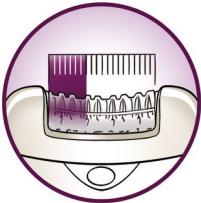

Doskonale rozwiązania dla delikatnych obszarów ciała

- Kształtuje, przycina i modeluje, zapewniając doskonale gładką skórę
- Bezprzewodowy minidepilator zapewnia precyzyjną depilację
- Luksusowy dodatek – przenośna pęseta z lampką i lusterkiem

Zalety

Bezprzewodowy

Depilator bezprzewodowy umożliwia depilację w dowolnym miejscu. Do 40 minut bezprzewodowego działania, szybkie ładowanie w godzinę.

Szeroka głowica

Szeroka głowica do depilacji chwytą i depiluje więcej włosków za jednym pociągnięciem, zapewniając długotrwałe rezultaty i gładkość w zaledwie kilka minut.

System łagodzący

Wibrujący pasek masujący stymuluje i łagodzi skórę, zapewniając przyjemną depilację.

Lampka Opti-light

Wbudowana lampka Opti-light podświetla małe, krótkie włoski

Optymalnie działająca nasadka