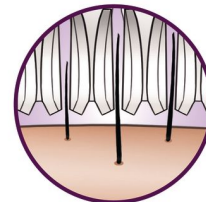

Kształtuje, przycina i modeluje

Kształtuje, przycina i modeluje, zapewniając doskonale gładką skórę

Inteligentna pęseta

Pęsety w eleganckim futerale z wbudowaną lampką i lusterkiem, idealne rozwiązanie do brwi

Wyjątkowy system wibrujący i podnoszący leżące włoski

Wyjątkowy system wibrujący i podnoszący leżące włoski wykorzystuje niewielkie wibracje w celu podniesienia krótkich włosków, umożliwiając ich łatwe usunięcie.

Głowica depilująca z możliwością mycia

Depilator jest wyposażony w głowicę golącą z możliwością mycia. Głowicę można odłączyć i wyczyścić pod bieżącą wodą, co ułatwia zachowanie higieny.

Unikalne dyski

Dyski ceramiczne o specjalnej fakturze umożliwiają wychwycenie nawet najmniejszych włosków