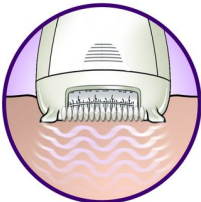

Doskonale rozwiązania dla delikatnych obszarów ciała

- Kształtuje, przycina i modeluje, zapewniając doskonale gładką skórę
- Bezprzewodowy minidepilator zapewnia precyzyjną depilację
- Luksusowy dodatek – przenośna pęseta z lampką i lusterkiem

Zalety

Bezprzewodowy

Depilator bezprzewodowy umożliwia depilację w dowolnym miejscu. Do 40 minut bezprzewodowego działania, szybkie ładowanie w godzinę.

Szeroka głowica

Szeroka głowica do depilacji chwytą i depiluje więcej włosków za jednym pociągnięciem, zapewniając długotrwałe rezultaty i gładkość w zaledwie kilka minut.

System łagodzący

Wibrujący pasek masujący stymuluje i łagodzi skórę, zapewniając przyjemną depilację.

Lampka Opti-light

Wbudowana lampka Opti-light podświetla małe, krótkie włoski

Optymalnie działająca nasadka

Obrotowy ruch nasadki pomaga ustawić depilator pod odpowiednim kątem w celu zapewnienia optymalnych efektów.

Precyzyjny depilator bezprzewodowy

Cenne rozwiązanie do najdelikatniejszych obszarów ciała. Cienki, delikatny, precyzyjny depilator, idealny do delikatnych obszarów ciała i na podróż.