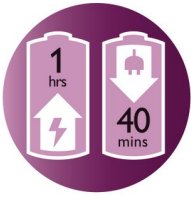

Zalety

Bezprzewodowy

Depilator bezprzewodowy umożliwia depilację w dowolnym miejscu. Do 40 minut bezprzewodowego działania, szybkie ładowanie w godzinę.