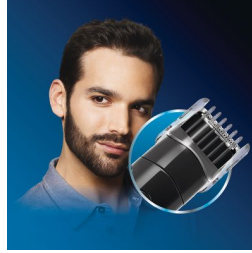

Kam til skæg og overskæg med 9 indstillinger

9 længdeindstillinger til præcis trimning af ansigtshår.