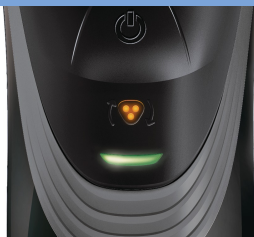

PHILIPS

Rasoio elettrico per
pelle asciutta

PowerTouch

Super Lift&Cut

Testine flessibili

PT725

Rasatura davvero profonda

Il nuovo sistema Philips PowerTouch aggiunge una sferzata di energia al tuo risveglio. Grazie a una maggiore durata, alle parti completamente lavabili e alle prestazioni di comprovata efficacia Super Lift&Cut, PowerTouch rende le tue operazioni mattutine più rapide che mai.

Il modo più rapido per svolgere le tue operazioni mattutine

- Circa 40 minuti di rasatura senza filo, 8 ore di ricarica
- Rasoio lavabile con sistema QuickRinse

Uso confortevole, risultato finale impeccabile

- Sistema Super Lift&Cut per una rasatura precisa e confortevole
- Il sistema Dynamic per il contorno del viso segue con precisione le linee di viso e collo

In evidenza

Sistema Efficient Power: circa 40 min

Sistema Dynamic per il contorno del viso

Si adatta automaticamente alla forma del viso e del collo per una rasatura più accurata

Rasoio totalmente lavabile

Il rasoio completamente lavabile dotato di sistema QuickRinse si risciacqua in meno tempo