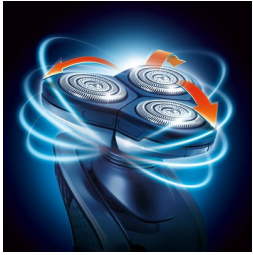

PHILIPS

Rasoio elettrico

arcitec

con sistema Jet Clean

RQ1075

Il rasoio n. 1 dal primo produttore al mondo Rasatura perfetta, anche sul collo

Per gli uomini che vogliono solo il meglio, arcitec abbina l'azione Flex&Pivot alle testine Triple Track, per una rasatura perfetta e accurata anche sul collo.

Rade anche i peli più corti

- Sistema Precision Cutting

Perfetta rifinitura di baffi e basette

- Regolabarba ruotante di precisione

asimpleswitch.com

In evidenza

Funzione flessibile e oscillante

Le tre testine si flettono in modo indipendente su un'unità di rasatura che oscilla in diverse posizioni. Questa combinazione unica assicura il contatto ottimale con la pelle nelle aree curve per raggiungere anche le aree più difficili del collo.

Testine di rasatura Triple Track

Le tre testine di rasatura Triple Track garantiscono una superficie di rasatura maggiore del 50% rispetto alle testine standard.

Tecnologia Super Lift & Cut

Sistema a doppia lama: la prima solleva il pelo, la seconda lo taglia più a fondo.

Sistema Precision Cutting

Le testine ultrasottili dotate di microfessure per la rasatura dei peli più lunghi e di fori che catturano anche i peli più corti.

Regolabarba ruotante di precisione

Tecnologia brevettata per la massima precisione e maneggevolezza. Ideale per rifinire e regolare baffi e basette.