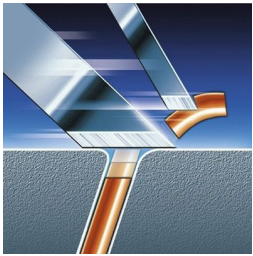

PHILIPS

Rasoio elettrico

arcitec

con sistema Jet Clean

RQ1075

Il rasoio n. 1 dal primo produttore al mondo Rasatura perfetta, anche sul collo

Per gli uomini che vogliono solo il meglio, arcitec abbina l'azione Flex&Pivot alle testine Triple Track, per una rasatura perfetta e accurata anche sul collo.

Rade anche i peli più corti

- Sistema Precision Cutting

Perfetta rifinitura di baffi e basette

- Regolabarba ruotante di precisione

asimpleswitch.com

In evidenza

Funzione flessibile e oscillante

Le tre testine si flettono in modo indipendente su un'unità di rasatura che oscilla in diverse posizioni. Questa combinazione unica assicura il contatto ottimale con la pelle nelle aree curve per raggiungere anche le aree più difficili del collo.

Testine di rasatura Triple Track

Le tre testine di rasatura Triple Track garantiscono una superficie di rasatura maggiore del 50% rispetto alle testine standard.

Tecnologia Super Lift & Cut

Sistema a doppia lama: la prima solleva il pelo, la seconda lo taglia più a fondo.

Sistema Precision Cutting

Le testine ultrasottili dotate di microfessure per la rasatura dei peli più lunghi e di fori che catturano anche i peli più corti.

Regolabarba ruotante di precisione

Tecnologia brevettata per la massima precisione e maneggevolezza. Ideale per rifinire e regolare baffi e basette.