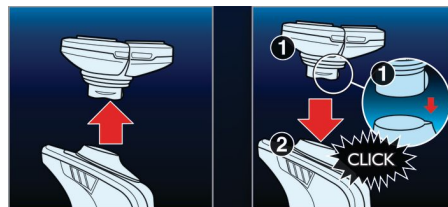

Semplice sistema di inserimento/disinserimento

Sostituisci facilmente la tua unità di rasatura con il semplice sistema di inserimento/disinserimento.