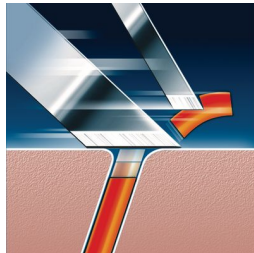

A legrövidebb szőrszálakat is leborotválja

Ez a teljes mértékben lemosható borotva lehetővé teszi, hogy a használatot követően leöblíthesse az eszközt a csap alatt. Kényelmes és alapos borotválkozás minden nap.

A bajusz és a pajesz tökéletes formázása

- Rugósan oldódó pajeszvágó

Fénypontok

Precíziós vágórendszer

A Philips borotva hihetetlenül vékony körkéseinek rései a hosszú szőrszálakat, a lyukak pedig a legrövidebb borostát borotválják le.

Reflex Action rendszer

Automatikusan illeszkedik az arc és a nyak körvonalához.

Kíméletes körkések

A Philips borotvafejek bőrbarát kialakításának köszönhetően a borotva tökéletesen illeszkedik a bőrhöz, így kényelmes borotválást biztosít.

Super Lift & Cut technológia

Az elektromos borotva kettős vágóélrendszere megemeli a szőrszálakat és a bőrfelszín alatt vágja el.

Rugósan oldódó pajeszvágó

A teljes szélességű pajeszvágóval a pajesz és a bajusz tökéletesen formázható.