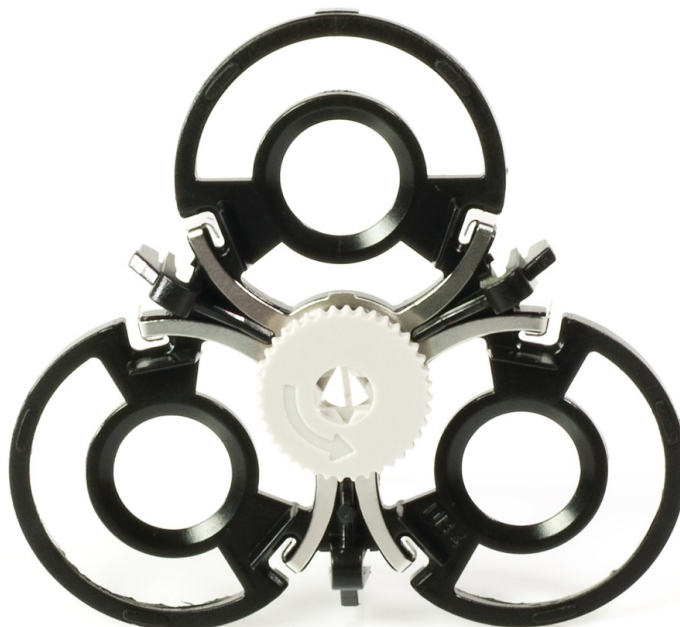

# PHILIPS

Systeme de fixation  
de tete de rasoir

Pour HQ4800-4899

CRP383/01

## Unité supplémentaire pour ranger vos têtes de rasoir

Que faire si le support que vous utilisez est cassé mais que le reste de votre rasoir fonctionne toujours parfaitement? Commandez ce support prévu pour trois têtes de rasoir.

### Pièces détachées Philips faciles à utiliser

- Remettez facilement votre produit à neuf avec des pièces Philips d'origine