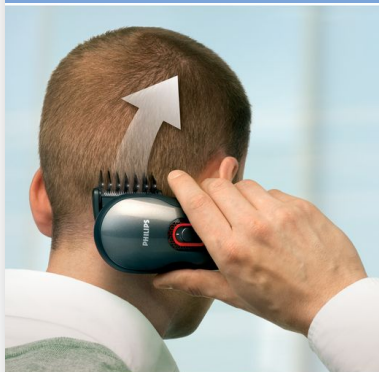

PHILIPS

doe-het-zelf
tondeuse

Knippelement met draaihoek van
180°

QC5170/02