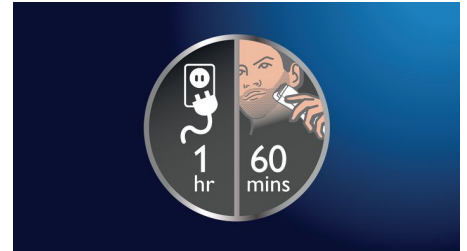

Recarregável e uso com fio

Você carrega por 1 hora e usa sem fio por 60 minutos. Se a bateria ficar sem carga ao aparar, basta conectá-lo e continuar aparando.

asimpleswitch.com

Selo Verde da Philips

Produto Verde Philips, com EcoDesign aprovado internacionalmente e com auditoria KPMG. Os Produtos Verdes da Philips podem reduzir custos, o consumo de energia e as emissões de CO2. Como? Eles oferecem melhorias ambientais significativas em uma ou mais áreas Philips Verde — Eficiência energética, Embalagens, Substâncias perigosas, Peso, Reciclagem e descarte e Confiabilidade durante o período de vida útil. Obtenha mais informações sobre produtos verdes