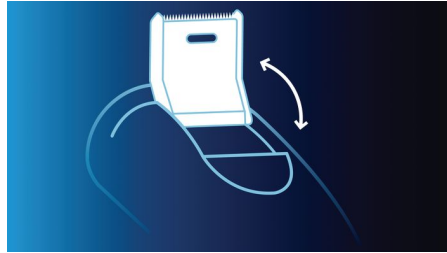

Cortapatillas desplegable

Cortapatillas desplegable ancho perfecto para arreglar las patillas y el bigote