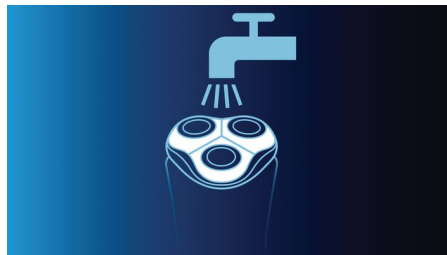

Den snabbaste vägen igenom din morgonrutin

- 40+ minuter sladdlös rakning, åtta timmars laddning
- Tvättbar rakapparat med QuickRinse-systemet

Ett behagligt och nära rakningsresultat

- Super Lift & Cut-system för en behagligt nära rakning
- Dynamisk konturavkänning anpassar rakningen efter ansiktets och halsens kurvor

Funktioner

Effektiv strömförsörjning: 40+ minuter

40+ minuter sladdlös strömförsörjning för 14 rakningar. Laddas helt på åtta timmar, så den alltid är redo när du behöver den

Super Lift&Cut Action

Systemet med dubbla blad som är inbyggt i vår elektriska rakapparat lyfter håren för att bekvämt raka av dem under hudnivån för att ge en hudnära rakning

Dynamisk konturavkänning

Anpassar sig automatiskt till varje del av ansiktet och halsen för en smidigare rakning

Tvättbar rakapparat

Tvättbar rakapparat med QuickRinse-systemet rengör snabbare

Specifikationer