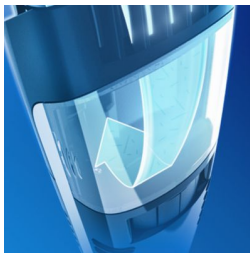

Doorzichtige haarkamer