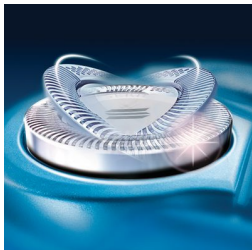

Бритвенные головки Комфорт