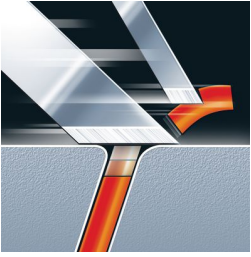

Afeitado cómodo y apurado

- Tecnología Súper Levanta y Corta

Afeita incluso la barba más corta

- Sistema de Corte de Precisión

Se adapta perfectamente a las curvas del rostro y el cuello

- Cabezales flotantes individualmente
- Sistema Reflex Action

Se limpia con agua.

- Afeitadora lavable

Destacados

Tecnología Súper Levanta y Corta

El sistema de doble cuchilla levanta el pelo para cortarlo por debajo del nivel de la piel.

Sistema de Corte de Precisión

Cabezales ultra finos con ranuras para afeitar los pelos largos y orificios para afeitar la barba más corta.

Cabezales flotantes individualmente

Facilitan un mayor contacto de las cuchillas con la piel, para un apurado excepcional.