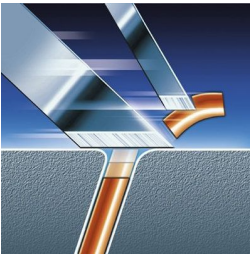

Tecnología Súper Levanta y Corta