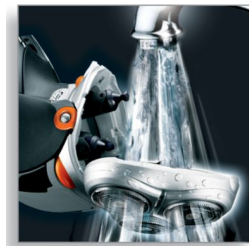

Système de coupe très précis

Têtes ultra fines avec des fentes pour le rasage des poils longs et des trous pour les poils plus courts.

Technologie Super Lift&Cut

Le système à double lames redresse les poils pour un rasage de près et confortable.

Système Reflex Action

Suit automatiquement les courbes de votre visage et de votre cou.

Têtes flottantes individuelles

Les lames effilées de votre rasoir Philips sont au plus près de votre peau, pour un rasage exceptionnel.

Rasoir lavable

Étanche, ce rasoir peut facilement être rincé sous l'eau du robinet.

Système Jet Clean

Utilisez le système Jet Clean pour nettoyer et lubrifier automatiquement les lames. Il recharge également la batterie après chaque utilisation.