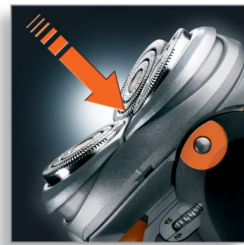

Système de coupe très précis

Têtes ultra fines avec des fentes pour le rasage des poils longs et des trous pour les poils plus courts.

Technologie Super Lift&Cut

Le système à double lames redresse les poils pour un rasage de près et confortable.

Système Reflex Action

Suit automatiquement les courbes de votre visage et de votre cou.

Têtes flottantes individuelles

Les lames effilées de votre rasoir Philips sont au plus près de votre peau, pour un rasage exceptionnel.