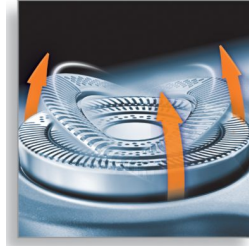

Suit les courbes de votre visage et de votre cou

- Système Reflex Action
- Têtes flottantes individuelles

Points forts

Système de suivi des contours du visage SmartTouch

Permet de garder les trois têtes de rasage en contact permanent avec votre peau pour un rasage rapide et efficace.

Contrôle du confort personnel

Le contrôle du confort personnel adapte le rasoir à votre type de peau. Sélectionnez le mode « Normal » pour un rasage rapide et

confortable de très près ou optez pour le mode « Sensible » pour un rasage de très près garantissant un confort maximum pour la peau.

Système de coupe très précis

Têtes ultra fines avec des fentes pour le rasage des poils longs et des trous pour les poils plus courts.

Technologie Super Lift&Cut

Le système à double lames redresse les poils pour un rasage de près et confortable.

Système Reflex Action

Suit automatiquement les courbes de votre visage et de votre cou.

Têtes flottantes individuelles

Les lames effilées de votre rasoir Philips sont au plus près de votre peau, pour un rasage exceptionnel.