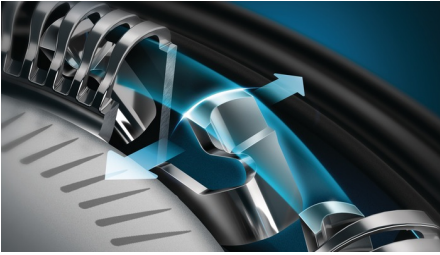

Destacados

Cuchillas ComfortTech

Las cuchillas autoafilables ofrecen una afeitada eficaz y limpia con comodidad óptima para la piel. Las tapas curvas protegen la piel de las cuchillas, lo que recorta cuidadosamente el vello justo por encima del nivel de la piel.