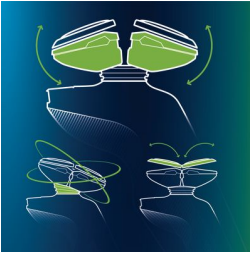

Kenmerken

Scheerapparaat met GyroFlex 3D

De GyroFlex 3D-scheerhoofden volgen moeiteloos alle contouren van uw gezicht, waardoor druk en huidirritatie worden beperkt.