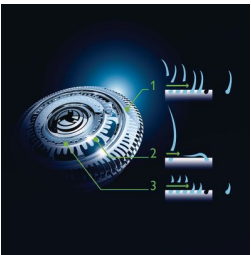

## Scheerapparaat met GyroFlex 3D

De GyroFlex 3D-scheerhoofden volgen moeiteloos alle contouren van uw gezicht, waardoor druk en huidirritatie worden beperkt.

## UltraTrack-scheerhoofden

Een superglad scheerresultaat met minimale huidirritatie. Het scheerhoofd heeft drie speciale scheerpaden: groeven voor normale haren, kanalen voor lange of plat liggende haren en gaatjes voor de kortste stoppels op uw gezicht.