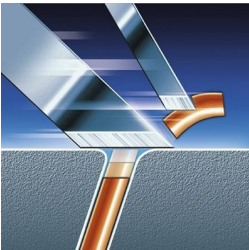

PHILIPS

Elektrisk shaver

arcitec

RQ1060/15

Verdens tætteste roterende barbering

Perfekt tæt, selv på halsen

Til manden, der kun vil have det allerbedste: arcitec kombinerer Flex & Pivot Action med TripleTrack-skær, der giver en perfekt tæt barbering selv på halsen.

Perfekt tæt, selv på halsen

- Flex & Pivot Action følger alle kurver

En hurtig og tæt barbering

- TripleTrack-skær med 50 % større barberingsflade

Behageligt tæt

- Super Lift&Cut-teknologi

Barberer selv de korteste skægstubbe

- Precision Cutting System

Perfekt trimning af overskæg og bakkenbarter

- Precision tube trimmer

Vigtigste nyheder

Flex & Pivot Action

Tre individuelt fleksible skær i en skærenhed, der drejer i alle retninger. Denne unikke kombination sikrer optimal hudkontakt med konturer og kurver og fanger selv de mest problematiske hår på halsen.

TripleTrack-skær

TripleTrack-skærene med tre spor giver 50 % større barberingsflade end almindelige, roterende skær med kun et spor.

Super Lift&Cut-teknologi

Super Lift&Cut-teknologi løfter hårene, så de skæres af under hudniveau.