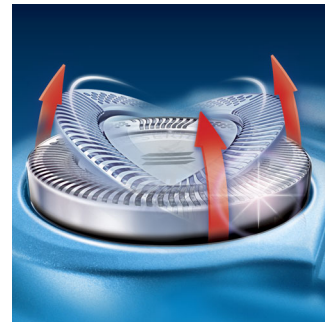

- Volgt de contouren: Reflex Action-systeem, Afzonderlijke scheerhoofden, Contourvolgende 3D
- Stylen: Precisietrimmer

Gebruiksgemak

- Scherm: Batterij vol-indicator, Batterij bijna leeg-indicator, Oplaadindicator
- Scheertijd: 13 dagen
- Schoonmaken: Wasbaar
- Opladen: Oplaadbaar, Met snoer/snoerloos

Het 3D-contourvolgsysteem laat de scheerhoofden afzonderlijk van elkaar bewegen, zodat ze de contouren van uw gezicht en hals nauwkeurig volgen. Voor een perfect scheerresultaat, zelfs op moeilijk bereikbare plekken.

Afzonderlijke scheerhoofden

Plaats de haarscherpe scheermesjes van uw Philips-scheerapparaat dichter tegen uw huid voor een uitzonderlijk gladde scheerbeurt.

Scheert zelfs de kortste haartjes

Scheert zelfs de kortste haartjes

Uitklaptrimmer met veermechanisme

De trimmer over de gehele breedte is ideaal voor het bijwerken van bakkebaarden en snor.

Super Lift & Cut-technologie

Het dubbel-messysteem van uw Philips-scheerapparaat: het eerste mes tilt de haartjes op, het tweede scheert de haartjes af en zorgt voor een aangename en gladde scheerbeurt.