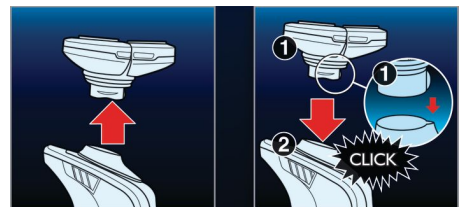

Enkelt klickfäste

Förnya skärhuvudet på ett enkelt sätt med klickfästesystemet.