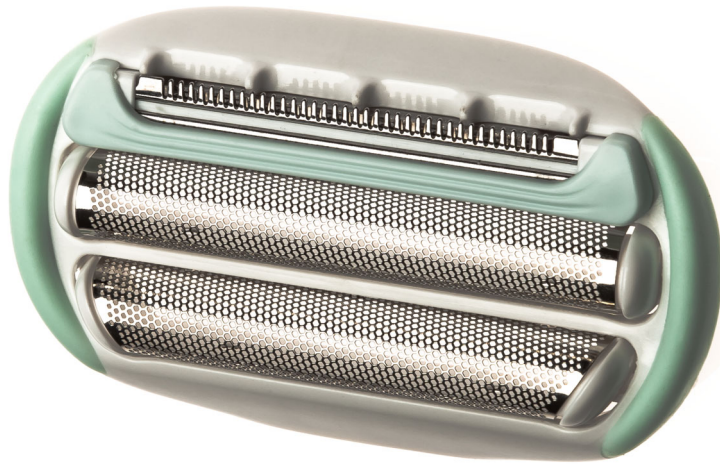

Philips SatinShave Prestige
Cabezal de afeitado

CP0635

Para sustituir el cabezal de afeitado actual

Encuentre productos a juego en la pestaña de especificaciones

Para un afeitado apurado continuo

Piezas de repuesto Philips fáciles de usar

- Renueva tu producto fácilmente con piezas originales de Philips

PHILIPS

Especificaciones

Pieza reemplazable

- Se ajusta a la familia de productos: BRL160

Destacados

Piezas del producto fáciles de renovar

De vez en cuando, es necesario renovar sus productos; nunca antes había sido tan fácil hacerlo como con las piezas de repuesto de Philips. Todo esto con garantía de calidad Philips.