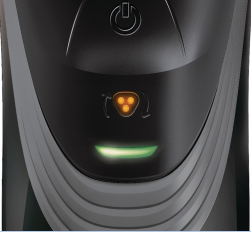

PHILIPS

건식 전기면도기

Shaver series 3000

리프트 앤 컷 유연한 헤드
유연한 헤드

PT725/14