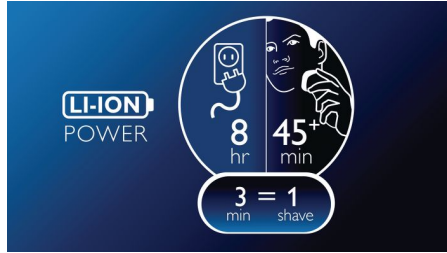

45분 이상 사용

에너지 절약형의 강력한 리튬 이온 배터리가 탑재되어 한 번 충전으로 기존보다 더 오래 사용하실 수 있습니다. 8시간 충전으로 약 15회 사용 가능하며 45분 이상 면도할 수 있습니다. 3분만 충전해도 1회 사용에 충분합니다.