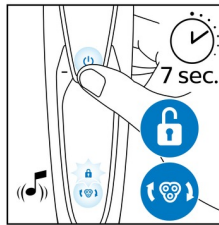

Як оновити бритву