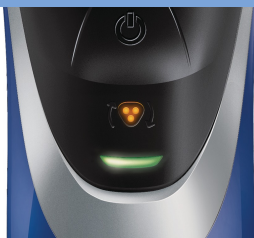

## NORELCO

scheerapparaat voor  
droog scheren

PowerTouch

DualPrecision-scheerhoofden

Flexibele scheerhoofden

PT735