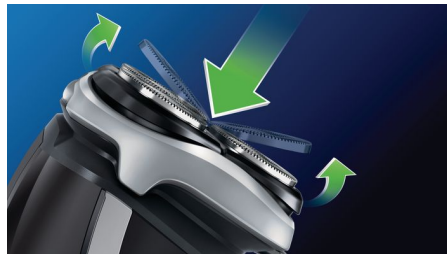

Flexibele scheerhoofden

De flexibele scheerhoofden van uw Philips-scheerapparaat houden het scheeroppervlak dicht op uw huid voor een snelle en effectieve scheerbeurt.