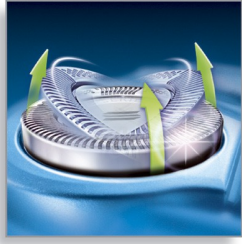

Questo rasoio Philips dal design innovativo e facile da usare assicura una rasatura profonda con la massima praticità. La sua tecnologia avanzata garantisce una rasatura accurata. Inoltre, è comodo perché può essere risciacquato in pochi istanti sotto l'acqua corrente.

Rade anche i peli più corti

- Sistema Precision Cutting

Per pulirlo basta risciacquarlo

- Rasoio lavabile

In evidenza

Testine a sospensione indipendenti

Consentono alle lame del tuo rasoio Philips di aderire perfettamente alla pelle per un'eccezionale rasatura a fondo.

Tecnologia Super Lift & Cut

Sistema a doppia lama: la prima solleva il pelo, la seconda lo taglia più a fondo.

Sistema Reflex Action

Si adatta automaticamente alla forma di viso e collo.

Sistema Precision Cutting

Le testine ultrasottili dotate di microfessure per la rasatura dei peli più lunghi e di fori che catturano anche i peli più corti.

Rasoio lavabile

Questo rasoio Philips impermeabile può essere risciacquato sotto l'acqua corrente.