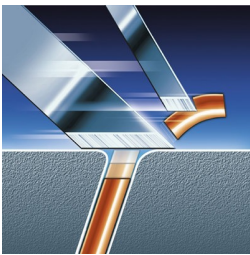

Questo rasoio Philips dal design innovativo e facile da usare assicura una rasatura profonda con la massima praticità. La sua tecnologia avanzata garantisce una rasatura accurata. Inoltre, è comodo perché può essere risciacquato in pochi istanti sotto l'acqua corrente.

Rade anche i peli più corti

- Sistema Precision Cutting

Per pulirlo basta risciacquarlo

- Rasoio lavabile

In evidenza

Testine a sospensione indipendenti

Consentono alle lame del tuo rasoio Philips di aderire perfettamente alla pelle per un'eccezionale rasatura a fondo.

Tecnologia Super Lift & Cut

Sistema a doppia lama: la prima solleva il pelo, la seconda lo taglia più a fondo.

Sistema Reflex Action

Si adatta automaticamente alla forma di viso e collo.

Sistema Precision Cutting

Le testine ultrasottili dotate di microfessure per la rasatura dei peli più lunghi e di fori che catturano anche i peli più corti.

Rasoio lavabile

Questo rasoio Philips impermeabile può essere risciacquato sotto l'acqua corrente.