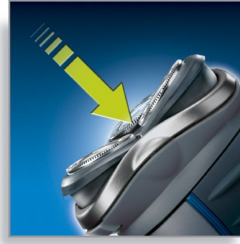

Questo rasoio Philips dal design innovativo e facile da usare assicura una rasatura profonda con la massima praticità. La sua tecnologia avanzata garantisce una rasatura accurata. Inoltre, è comodo perché può essere risciacquato in pochi istanti sotto l'acqua corrente.

Rade anche i peli più corti

- Sistema Precision Cutting

Per pulirlo basta risciacquarlo

- Rasoio lavabile

In evidenza

Testine a sospensione indipendenti

Consentono alle lame del tuo rasoio Philips di aderire perfettamente alla pelle per un'eccezionale rasatura a fondo.

Tecnologia Super Lift & Cut

Sistema a doppia lama: la prima solleva il pelo, la seconda lo taglia più a fondo.

Sistema Reflex Action

Si adatta automaticamente alla forma di viso e collo.

Sistema Precision Cutting

Le testine ultrasottili dotate di microfessure per la rasatura dei peli più lunghi e di fori che catturano anche i peli più corti.

Rasoio lavabile

Questo rasoio Philips impermeabile può essere risciacquato sotto l'acqua corrente.