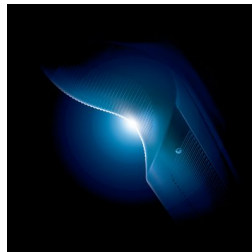

Il sistema a due lame integrato all'interno del nostro rasoio elettrico alza i peli per un taglio confortevole e preciso sotto il livello cutaneo.

Aquatec

Il sistema Aquatec permette l'utilizzo anche sulla pelle bagnata. Puoi raderti in maniera ottimale senza acqua o rinfrescarti radendoti con un gel per la rasatura o della schiuma per un comfort ancora superiore.

SkinGlide

La superficie di rasatura SkinGlide a basso attrito consente alle testine di scorrere facilmente sulla pelle per una rasatura semplice e precisa.

Easy grip

L'impugnatura ergonomica ha un rivestimento antiscivolo che garantisce il massimo controllo e una precisione extra.