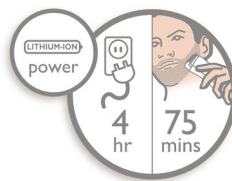

Energia: bateria de íon e lítio

Com a bateria de íon e lítio, o aparelho pode ser usado sem fio por até 75 minutos e pode ser totalmente carregado em apenas quatro horas.