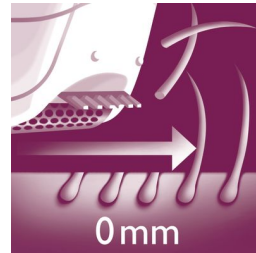

L'innovativo Skin Stretcher tiene la pelle ferma mentre passi l'epilatore ed è il metodo preferito dalle donne perché provoca meno dolore**

Testina per le zone sensibili

Questo epilatore è dotato di testina per le zone sensibili. Progettato specificamente per le pelli sensibili, consente un'epilazione delicata nelle aree più soggette a irritazioni

Testina di rasatura con pettine

Testina di rasatura rimovibile che segue il contorno della zona bikini o delle ascelle per una rasatura precisa e accurata. Pettine di rifinitura in dotazione.

asimpleswitch.com