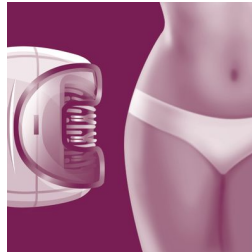

Cordless

Fino a 30 minuti di epilazione senza filo e carica veloce da 1 ora

2 impostazioni di velocità

Velocità 1 per un'epilazione ultra delicata e velocità 2 per un'epilazione ultra efficace.

Skin Stretcher

L'innovativo Skin Stretcher tiene la pelle ferma mentre passi l'epilatore ed è il metodo preferito dalle donne perché provoca meno dolore**

Testina per le zone sensibili

Questo epilatore è dotato di testina per le zone sensibili. Progettato specificamente per le pelli sensibili, consente un'epilazione delicata nelle aree più soggette a irritazioni

Testina di rasatura con pettine

Testina di rasatura rimovibile che segue il contorno della zona bikini o delle ascelle per una rasatura precisa e accurata. Pettine di rifinitura in dotazione.

asimpleswitch.com