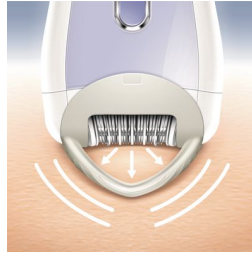

- Testina zone delicate per pelli sensibili
- In un solo clic, l'epilatore diventa un rasoio

asimpleswitch.com

In evidenza

Dischi e pinzette delicati

Questo epilatore è dotato di dischi e pinzette delicati per rimuovere i peli corti fino a 0,5 mm senza tirare la pelle.

Cordless

Fino a 30 minuti di epilazione senza filo e carica veloce da 1 ora

2 impostazioni di velocità

Velocità 1 per un'epilazione ultra delicata e velocità 2 per un'epilazione ultra efficace.

Skin Stretcher

L'innovativo Skin Stretcher tiene la pelle ferma mentre passi l'epilatore ed è il metodo preferito dalle donne perché provoca meno dolore**

Testina per le zone sensibili

Questo epilatore è dotato di testina per le zone sensibili. Progettato specificamente per le pelli sensibili, consente un'epilazione delicata nelle aree più soggette a irritazioni

Testina di rasatura con pettine

Testina di rasatura rimovibile che segue il contorno della zona bikini o delle ascelle per una rasatura precisa e accurata. Pettine di rifinitura in dotazione.

asimpleswitch.com