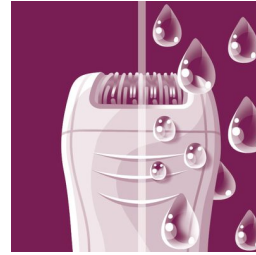

Wet & Dry

Per il massimo del comfort sotto la doccia o mentre guardi il tuo programma preferito.