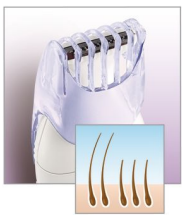

PHILIPS

Mașină de tuns pentru
zona inghinală

Bikini Perfect

Tundeți, modelați și radeți

HP6373/00

Rezultate spa acasă

Super-precizie, iritație redusă

Tundeți, modelați sau îndepărtați părul nedorit din zona inghinală, pentru rezultate precise și mătăsoase.

- Pieptene cu ioni de argint pentru o protecție igienică

Utilizare fără fir

- O încărcare rezistă 60 minute

Repere

Dispozitiv de tuns precis și blând

Dispozitivul de tuns precis și blând tunde părul la mai puțin de un mm (tunde la 0,6 mm).

Pieptene de tuns igienic

Pieptenele de tuns igienic tunde la cinci lungimi diferite (2-10 mm), astfel încât vă puteți tunde creativ zona inghinală.

Aparat de ras sigur și foarte fin

Aparat de ras sigur și foarte fin

Utilizare umedă și uscată

Utilizare umedă și uscată: poate fi utilizat atât sub duș, cât și afară și se curăță printr-o simplă clătire.

Specificații

Accesorii

Dispozitiv de tuns precis și blând
Pieptene de tuns igienic
Aparat de ras sigur și foarte fin