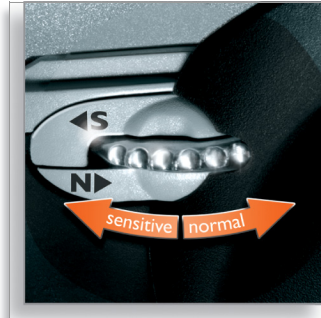

### Sistema de contorno SmartTouch

Mantém as três cabeças de corte em contato rente e permanente com a pele para um barbear rápido e eficiente.

### Cabeças de corte Speed-XL

As três camadas das cabeças de corte oferecem 50% a mais de superfície de barbear para um uso mais rápido e rente. \*Comparação feita com cabeças de corte giratórias padrão

### Controle individual de conforto

O Personal Comfort Control adapta o barbeador ao seu tipo de pele. Selecione o ajuste 'Normal' para um barbear mais rente, confortável e rápido. Selecione 'Sensitive' para um barbear rente, confortável e com um máximo de conforto para a sua pele.